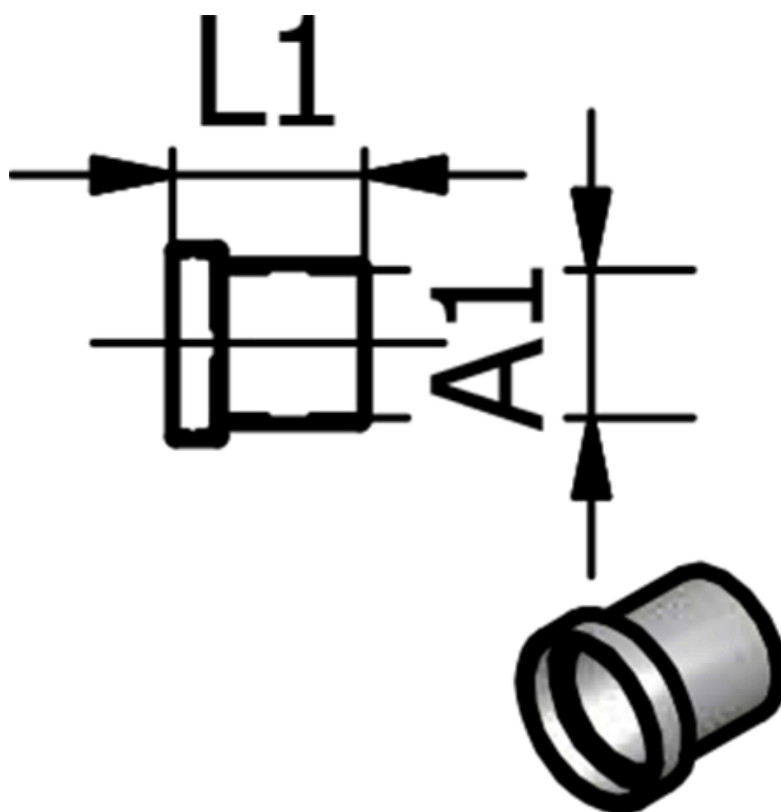

Varenummer: 58617002
Beskrivelse: Push-on 170.02, Ø6/8
Klemmering

Mål

L1 = 17
Udvendig slangediameter A1 = 6/8